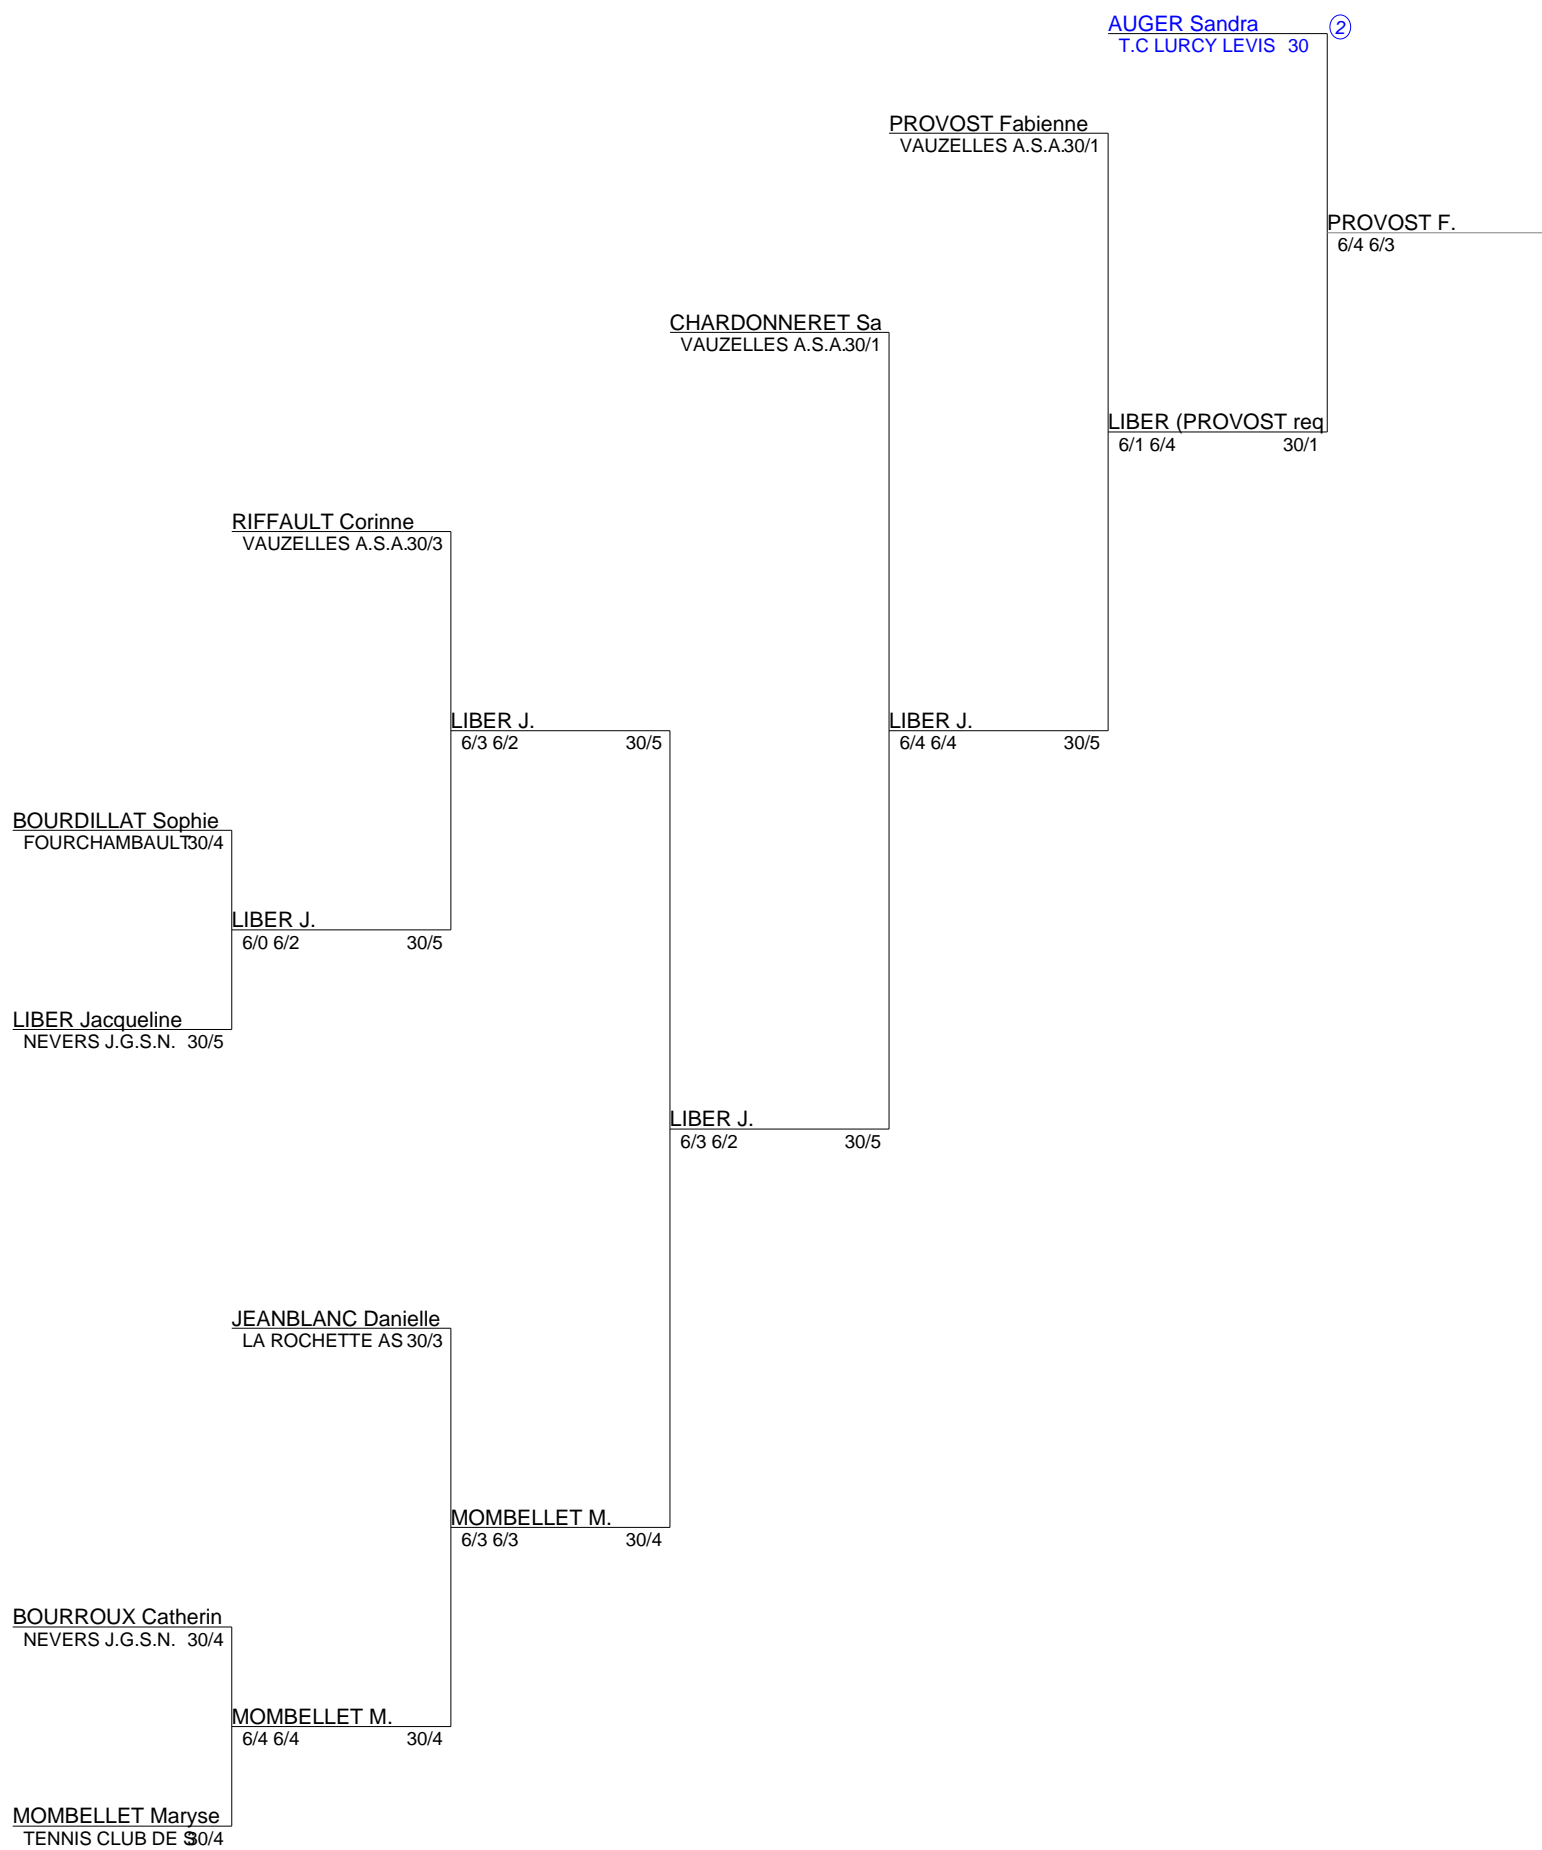

Tournoi de Fourchambault  
Simple Dames 35  
35 femmes (Tableau 1)

Tournoi de Fourchambault  
Simple Dames 35  
35 femmes (Tableau 2)

PROVOST F.  
6/4 6/3

30/1

LEGROS S.  
7/5 6/2

LEGROS Sonia  
T.C. MARSEILLES LES AUBIGNY