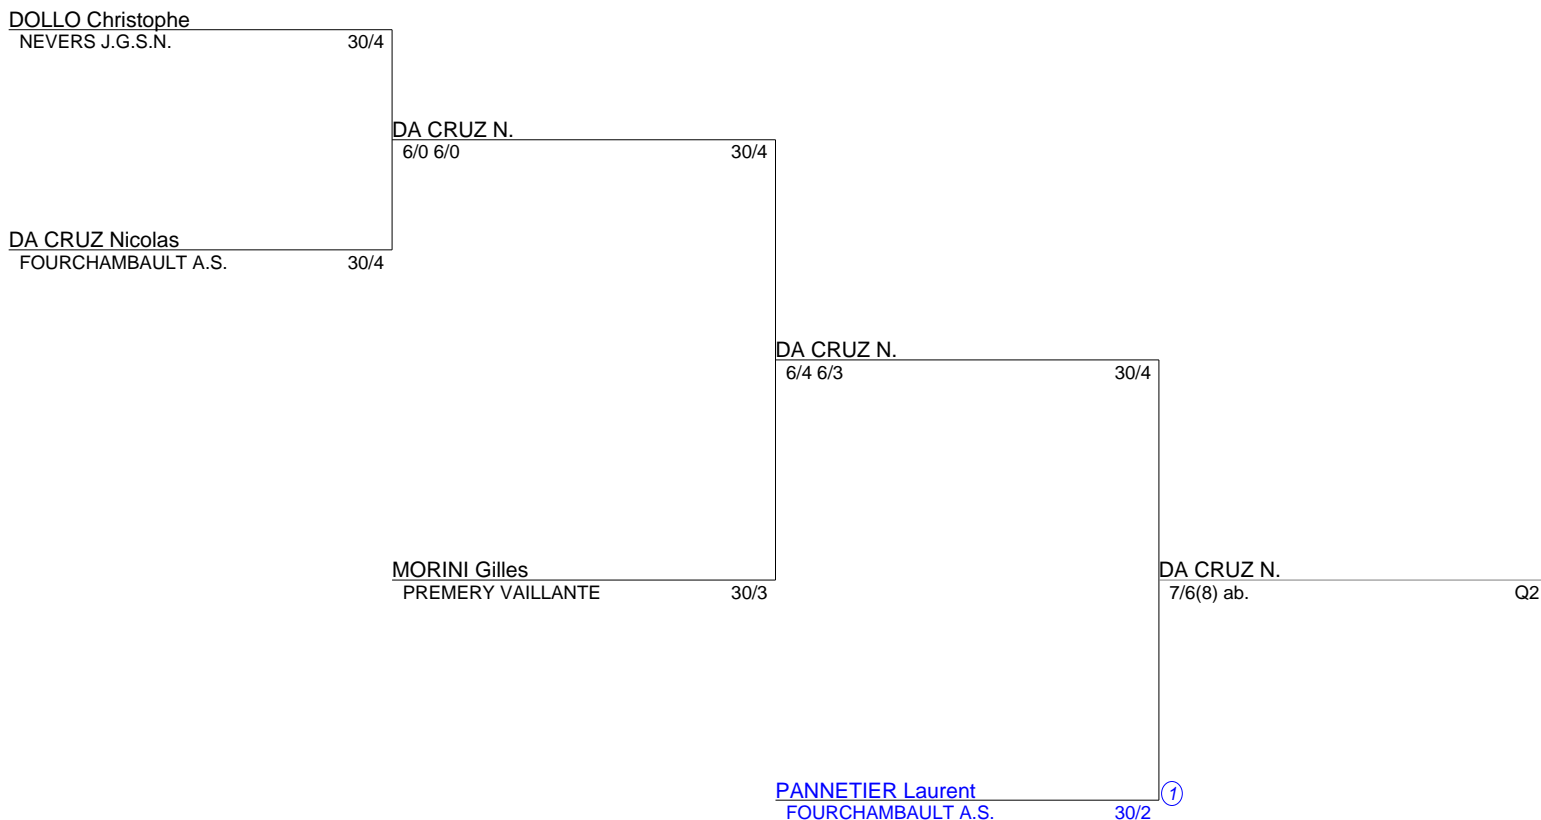

**Tournoi de Fourchambault
Simple Messieurs 35
30/5-30/2 + 35 ans (Tableau 1)**

Tournoi de Fourchambault
Simple Messieurs 35
30/1 + 35 ans (Tableau 1)

Tournoi de Fourchambault
Simple Messieurs 35
30-15/5 + 35 hommes (Tableau 1)

Tournoi de Fourchambault
Simple Messieurs 35
+35 hommes 15/2 (Tableau 1)