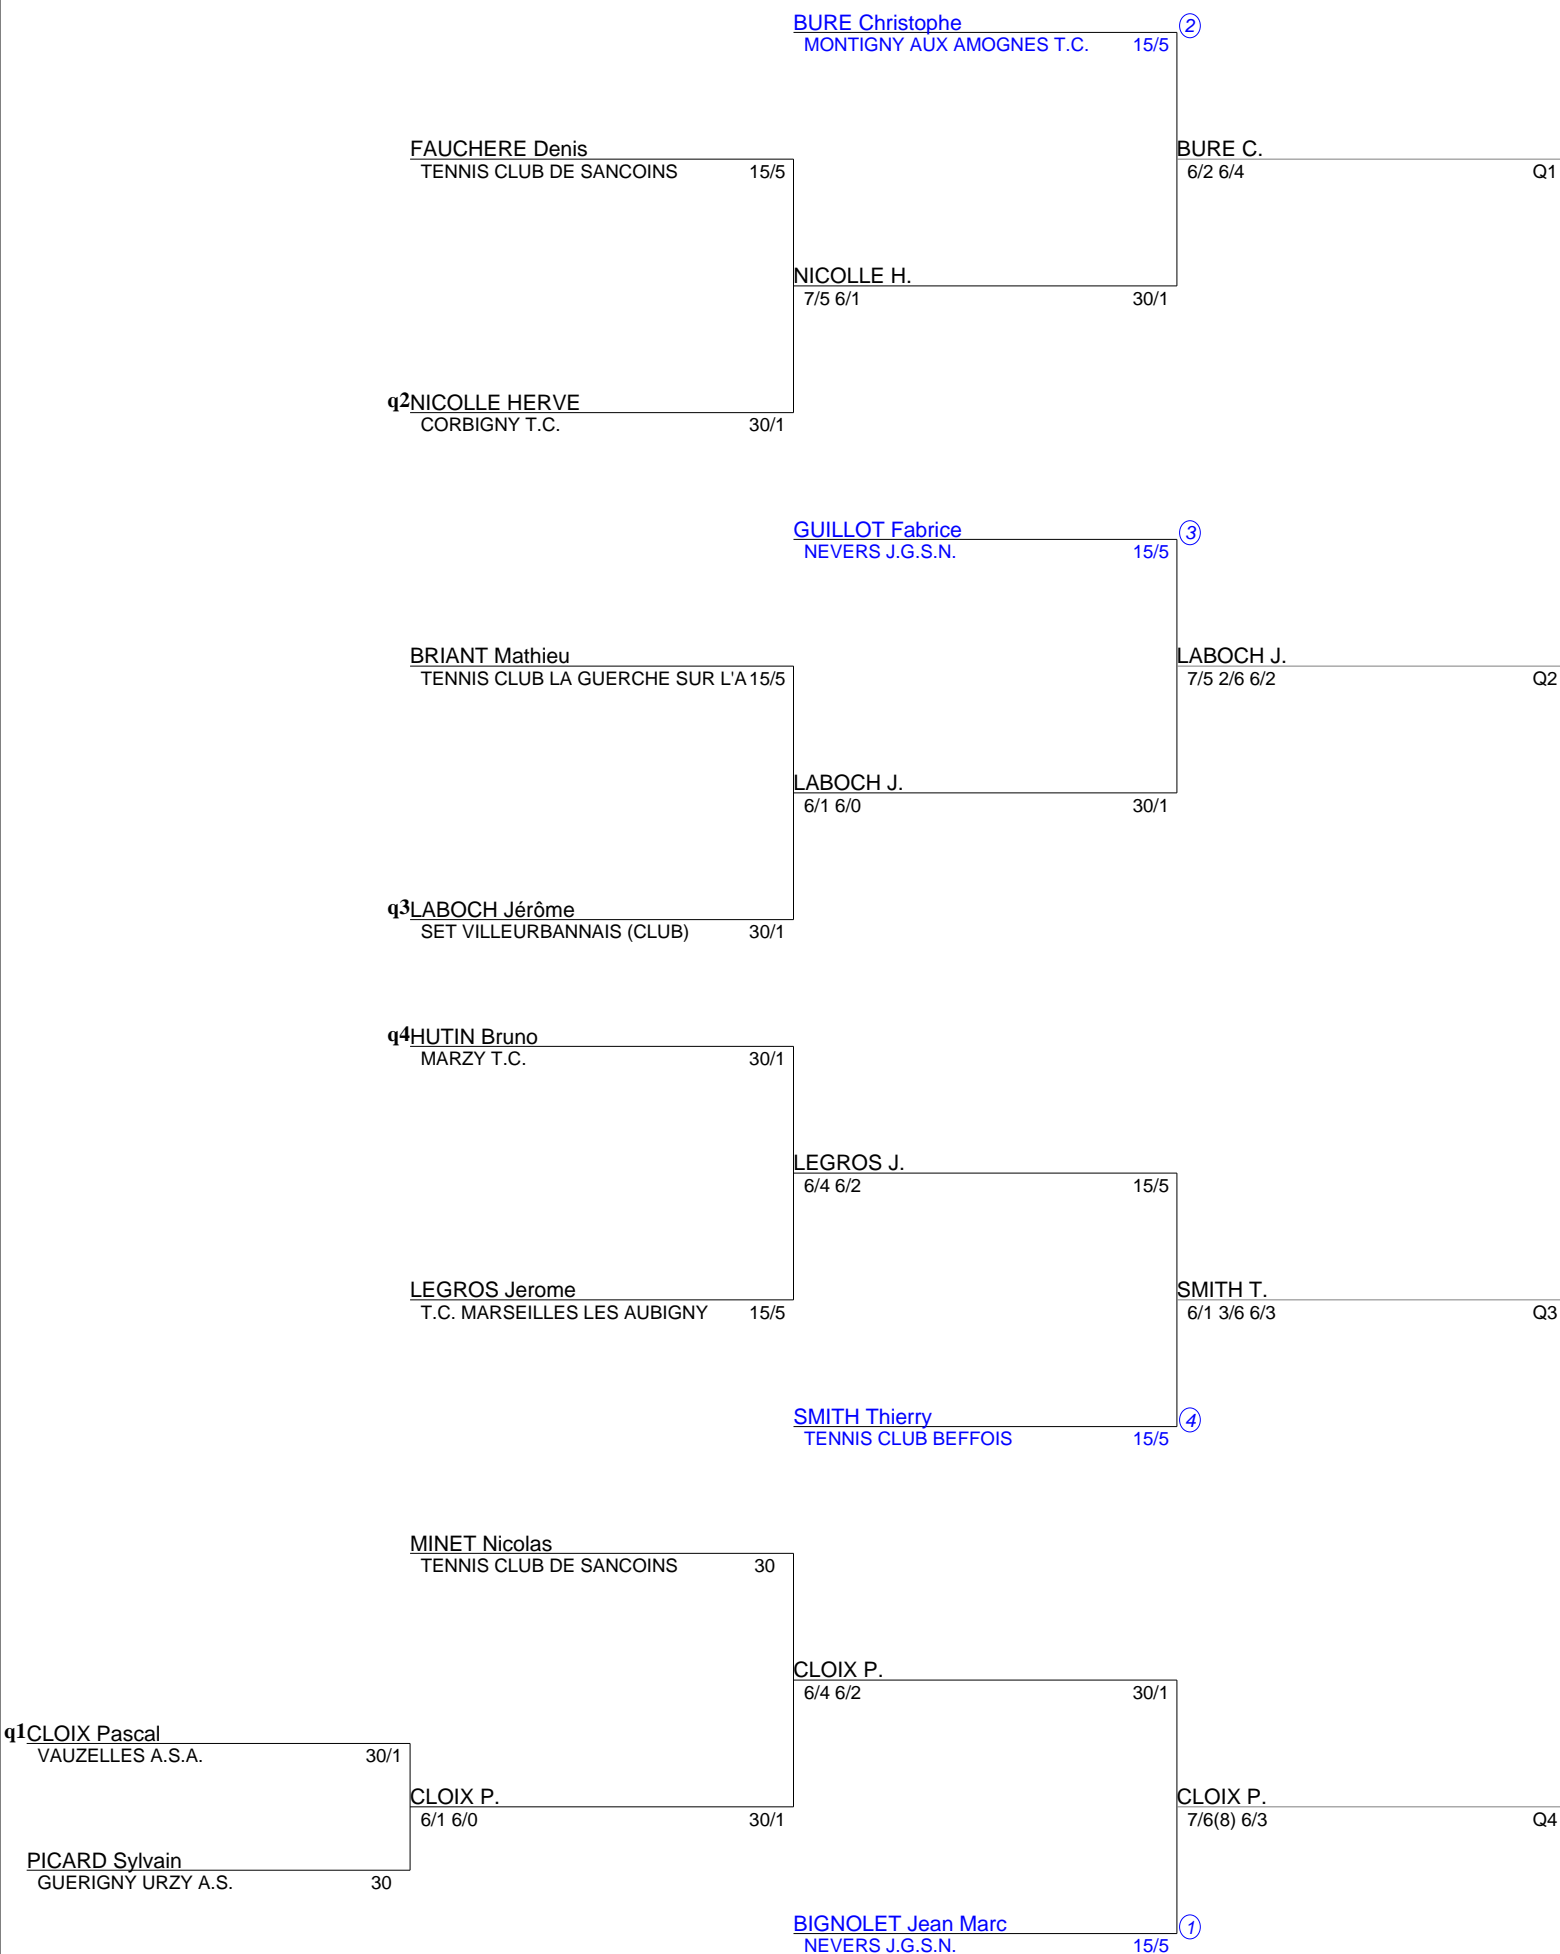

**Tournoi de Fourchambault
Simple Messieurs 35
30/5-30/2 + 35 ans (Tableau 1)**

Tournoi de Fourchambault
Simple Messieurs 35
30/1 + 35 ans (Tableau 1)

Tournoi de Fourchambault
Simple Messieurs 35
30-15/5 + 35 hommes (Tableau 1)

Tournoi de Fourchambault
Simple Messieurs 35
+35 hommes 15/2 (Tableau 1)