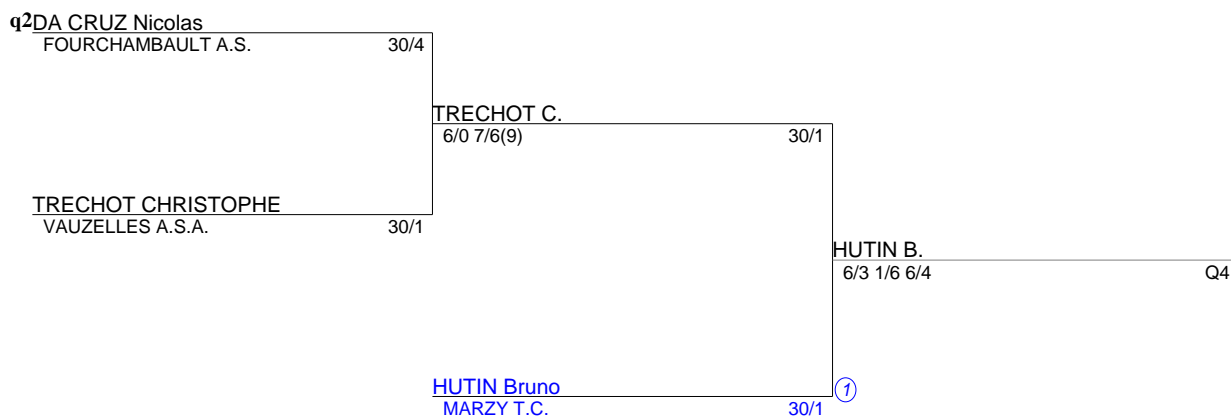

**Tournoi de Fourchambault
Simple Messieurs 35
30/5-30/2 + 35 ans (Tableau 1)**

Tournoi de Fourchambault
Simple Messieurs 35
30/1 + 35 ans (Tableau 1)

Tournoi de Fourchambault
Simple Messieurs 35
30-15/5 + 35 hommes (Tableau 1)

Tournoi de Fourchambault
Simple Messieurs 35
+35 hommes 15/2 (Tableau 1)