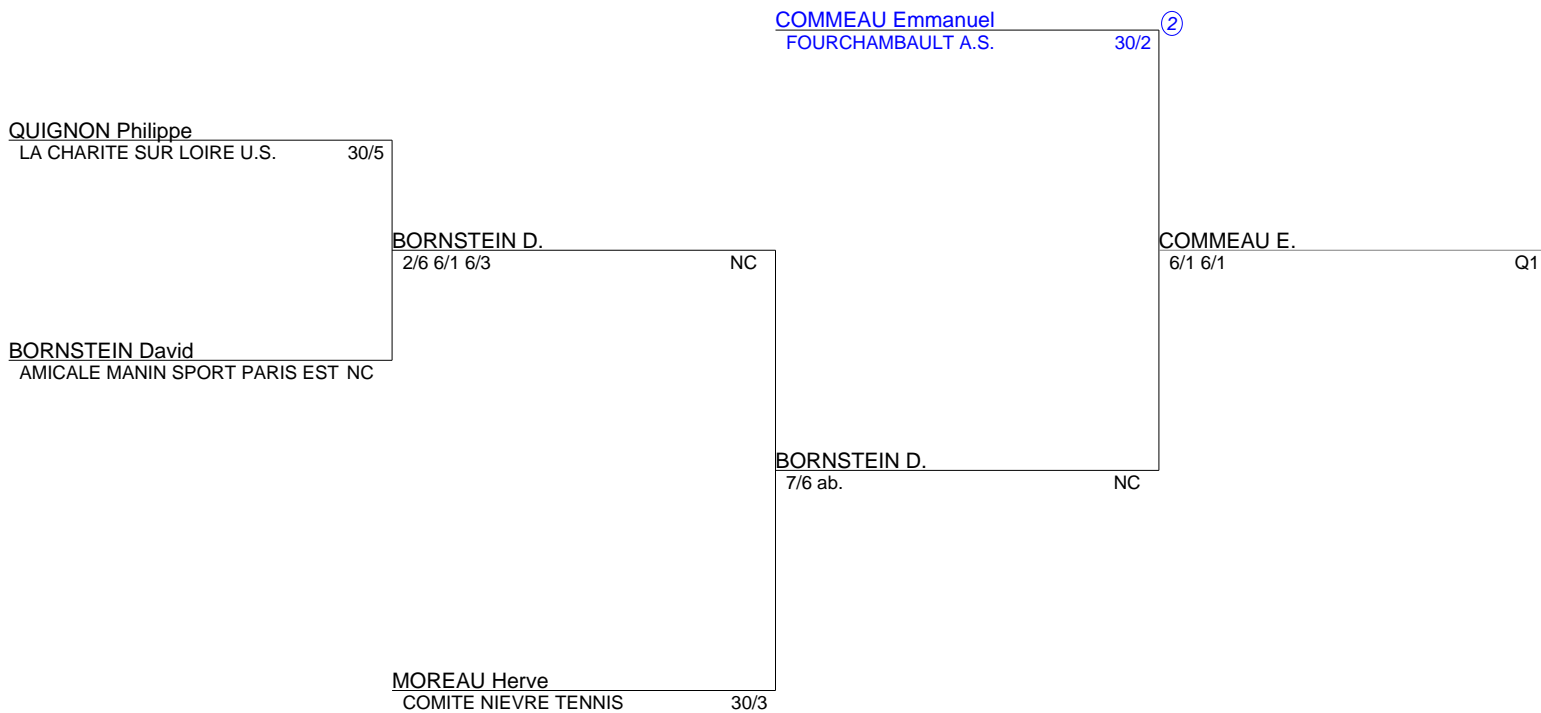

**Tournoi de Fourchambault
Simple Messieurs 35
30/5-30/2 + 35 ans (Tableau 1)**

Tournoi de Fourchambault
Simple Messieurs 35
30/1 + 35 ans (Tableau 1)

Tournoi de Fourchambault
Simple Messieurs 35
30-15/5 + 35 hommes (Tableau 1)

Tournoi de Fourchambault
Simple Messieurs 35
+35 hommes 15/2 (Tableau 1)