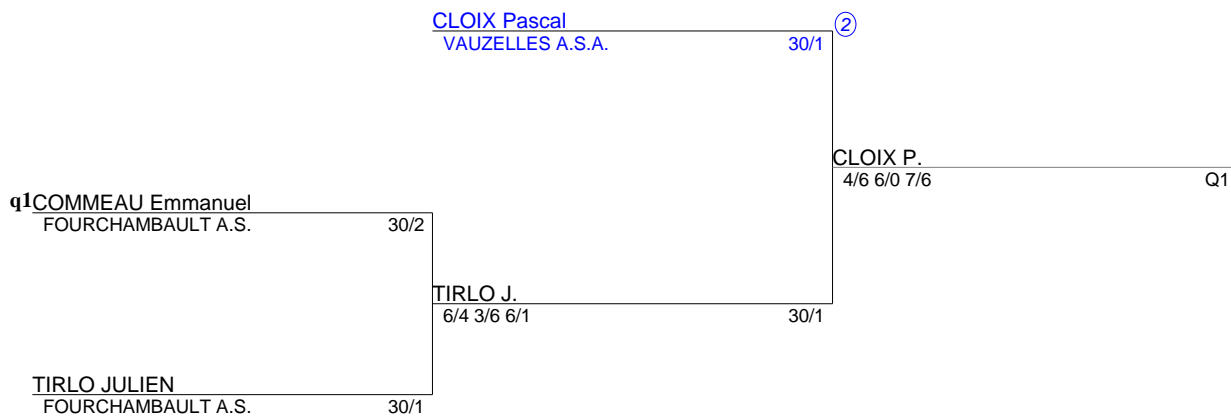

**Tournoi de Fourchambault
Simple Messieurs 35
30/5-30/2 + 35 ans (Tableau 1)**

Tournoi de Fourchambault
Simple Messieurs 35
30/1 + 35 ans (Tableau 1)

Tournoi de Fourchambault
Simple Messieurs 35
30-15/5 + 35 hommes (Tableau 1)

Tournoi de Fourchambault
Simple Messieurs 35
+35 hommes 15/2 (Tableau 1)