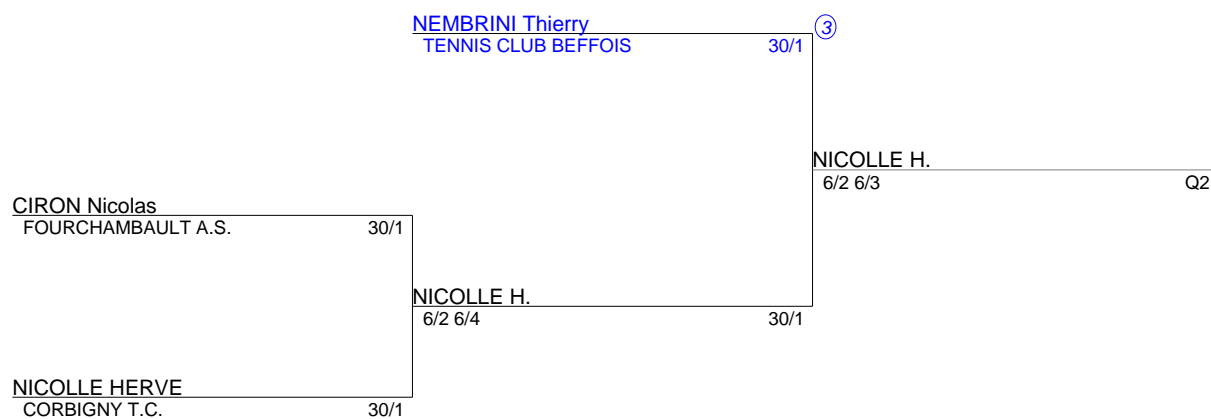

**Tournoi de Fourchambault
Simple Messieurs 35
30/5-30/2 + 35 ans (Tableau 1)**

Tournoi de Fourchambault
Simple Messieurs 35
30/1 + 35 ans (Tableau 1)

Tournoi de Fourchambault
Simple Messieurs 35
30-15/5 + 35 hommes (Tableau 1)

Tournoi de Fourchambault
Simple Messieurs 35
+35 hommes 15/2 (Tableau 1)